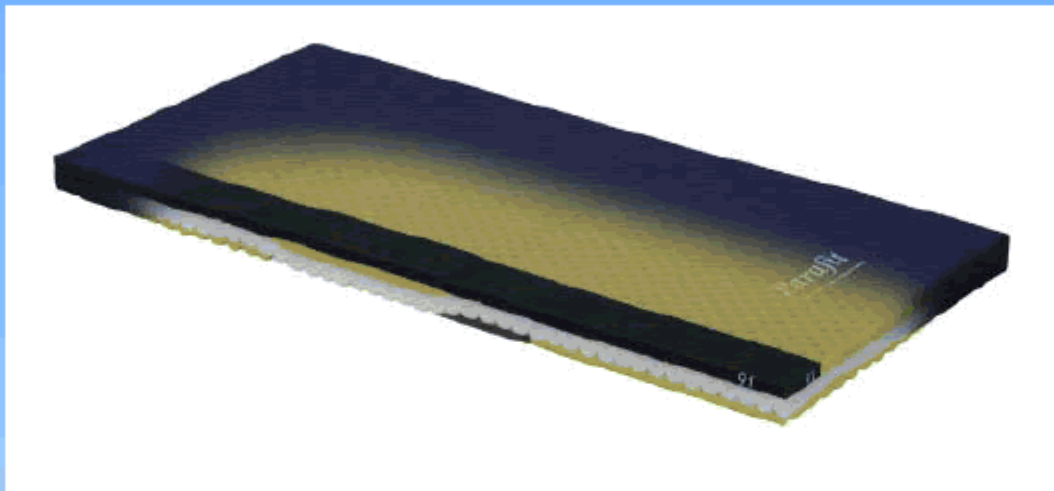

Parafit パラフィットマットレス

独自の三層構造がさらに進化。
新開発・ストレッチフィット構造が、介護用マットレスの「心地よさ」を一新します。

マンゴーカットの新 **触感！！**

からだにフィット！

より柔らかく快適な
寝心地に進化！

動きにフィット！

端座位の安定や立ち上がり、
寝返りなどの動作をサポート！

ベッドにフィット！

背上げにフィットして身体
のズレをさらに軽減！

83cm幅	KE-713Q	レギュラー	TAIS/00170-000698	レンタル 価格	¥	ご利用者 価格
	KE-7131Q	ミニ	TAIS/00170-000701			
91cm幅	KE-711Q	レギュラー	TAIS/00170-000697	レンタル 価格	¥	ご利用者 価格
	KE-7111Q	ミニ	TAIS/00170-000700			
100cm幅	KE-717Q	レギュラー	TAIS/00170-000699	レンタル 価格	¥	ご利用者 価格

製品のお求め、ご相談は...

パラフィットマットレス

からだに
フィット!

背・肩 腎部 大腿部

動きに
フィット!

マンゴーカット

背中や肩に合わせて沈むので
仰臥位でも側臥位でも
心地よく支えます。

ロングホールカット

腎部には穴あけ
加工を施し、
集中しやすい
体圧を分散します。

ソフトクッション

ソフトなウレタン素材。
より柔らかい寝心地です。
また、圧が集中しやすい
腎部の体圧を分散します。

ベッドに
フィット!

ストレッチフィット構造

ポリエステル素材を立体的に配置。
キューマラインに沿って曲がります。

ハードブラック

固いウレタン素材。
端部に配置し端座位が安定。
また、立ち上がる時には手の
ひらをしっかり支えます。
大腿部は背上げ時のアンカー
サポートとなります。